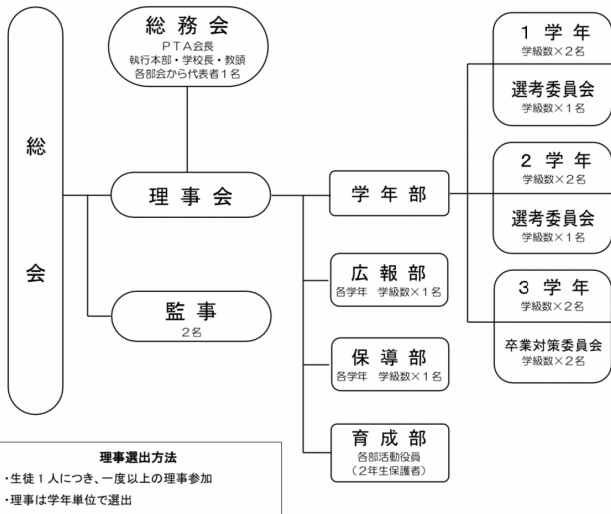

さいたま市立大宮南中学校 P T A 組織図

全員参加型の P T A を目標とする

大宮南中学校 P T A では、協力員活動をおこなうことにより、
P T A 活動と理事の負担の軽減を図っています。

1人年1回程度の活動ですが、コミュニケーションの場とも
捉えていただき、参加・ご協力をお願いいたします。

- ・学校行事お手伝い ・美化活動
- ・ヘルマーク集計 ・あいさつ運動 等